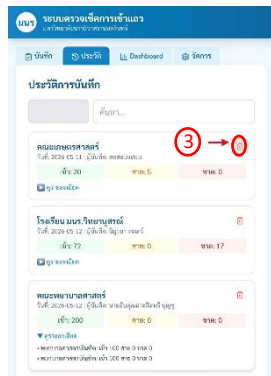

**ระบบรายงานการ
กิจกรรมรักชาติ ศาสน์ กษัตริย์**
มหาวิทยาลัยนราธิวาสราชนครินทร์

คู่มือการเก็บข้อมูลกิจกรรมรักชาติ ศาสน์ กษัตริย์ (กิจกรรมหน้าที่เสาธง ประจำปีการศึกษา ๒๕๖๙)
งานกิจกรรมนักศึกษา กองพัฒนานักศึกษา มหาวิทยาลัยนราธิวาสราชนครินทร์

	<p>6. กดบันทึกข้อมูล ระบบแสดงหน้าจอนี้ (บันทึกสมบูรณ์)</p>
	<p>7. กรณีขึ้นหน้าจอ แสดงการกรอกข้อมูลไม่ถูกต้อง ระบบไม่บันทึกให้</p>

สำหรับระบบปฏิบัติการของแอดมินผู้ดูแลระบบ (งาน งานกิจกรรม)

	<p>1. ประวัติการบันทึกข้อมูล หน่วยงานคณะ/วิทยาลัย/สถาบัน</p>
	<p>2. ผู้ดูแลสามารถดูรายละเอียดการกรอกข้อมูล ของหน่วยงานคณะ/วิทยาลัย/สถาบัน</p>