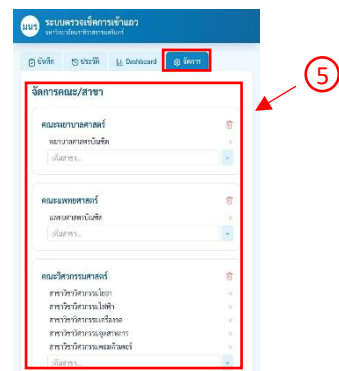

5. ผู้ดูแลสามารถแก้ไขข้อมูล
ของหน่วยงานคณะ/วิทยาลัย/สถาบัน