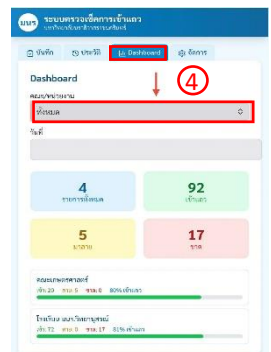

4. สามารถดูผลสรุปการบันทึกข้อมูล
ของหน่วยงานคณะ/วิทยาลัย/สถาบัน